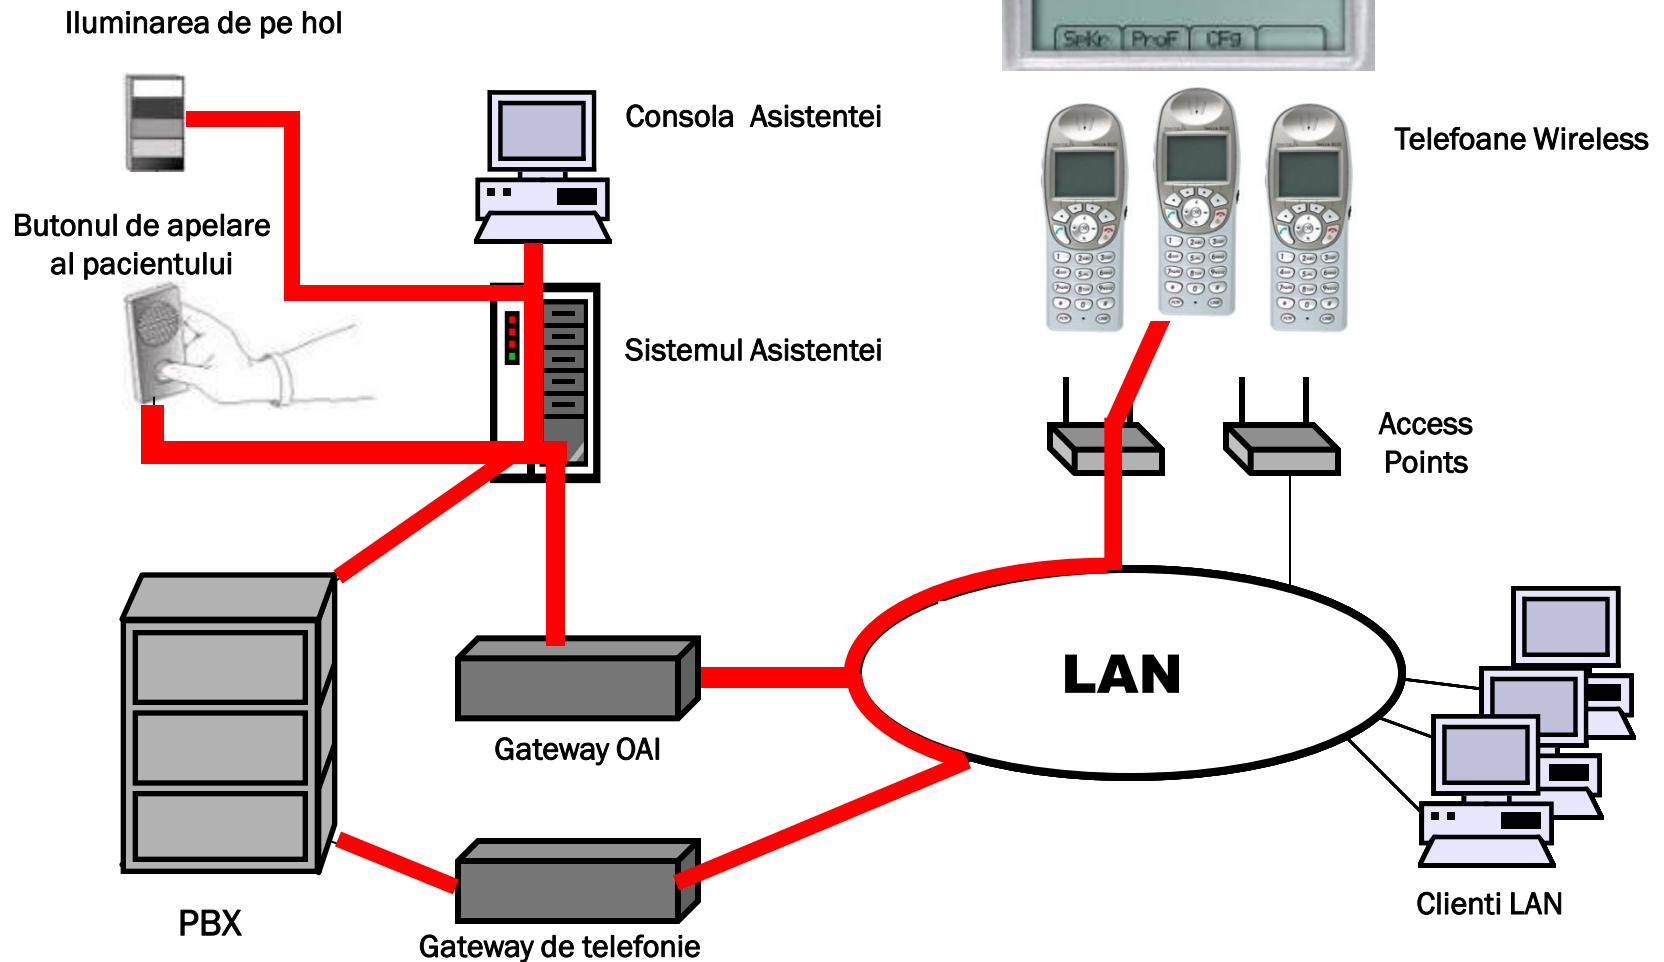

Interfata Aplicatiei

- ▶ Interfata Aplicatiei
 - Permite diferitelor aplicatii sa comunice cu terminalele
- ▶ Comunicare full-duplex
 - Posibilitati de comanda si control
 - Mesaje text/grup
 - Extindere/ expediere a cererilor
 - Raspunsuri directe de la utilizatori
 - Alerte audibile

Mesaje Text si Alerte – Servicii Medicale

Mesaje Text si Alerte – Servicii Medicale

Exemplu: Apelul asistentei

Localizarea serviciilor in timp real (RTLS)

▶ Capabilitati

- Localizarea si urmarirea personalului si echipamentelor in timp real
- Invocarea aplicatiilor speciale pentru luarea deciziilor pe baza de proximitate
- infrastructura wireless