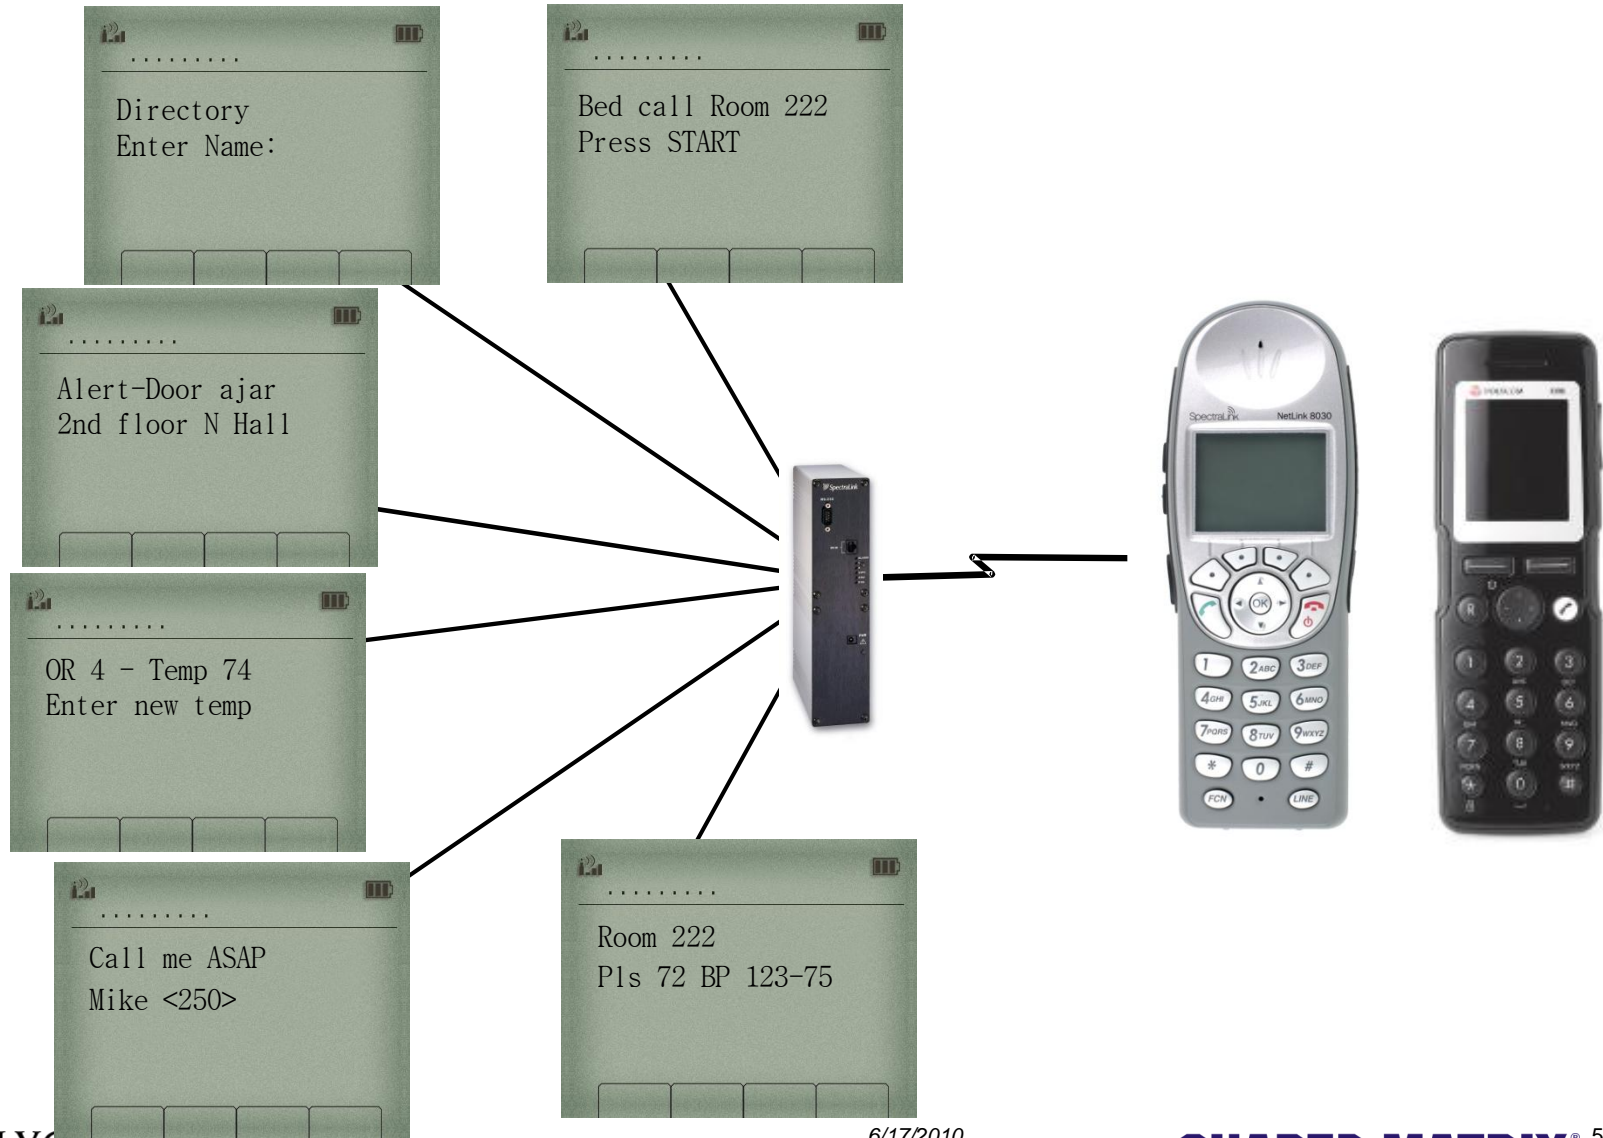

Mesaje Text si Alerte – Servicii Medicale