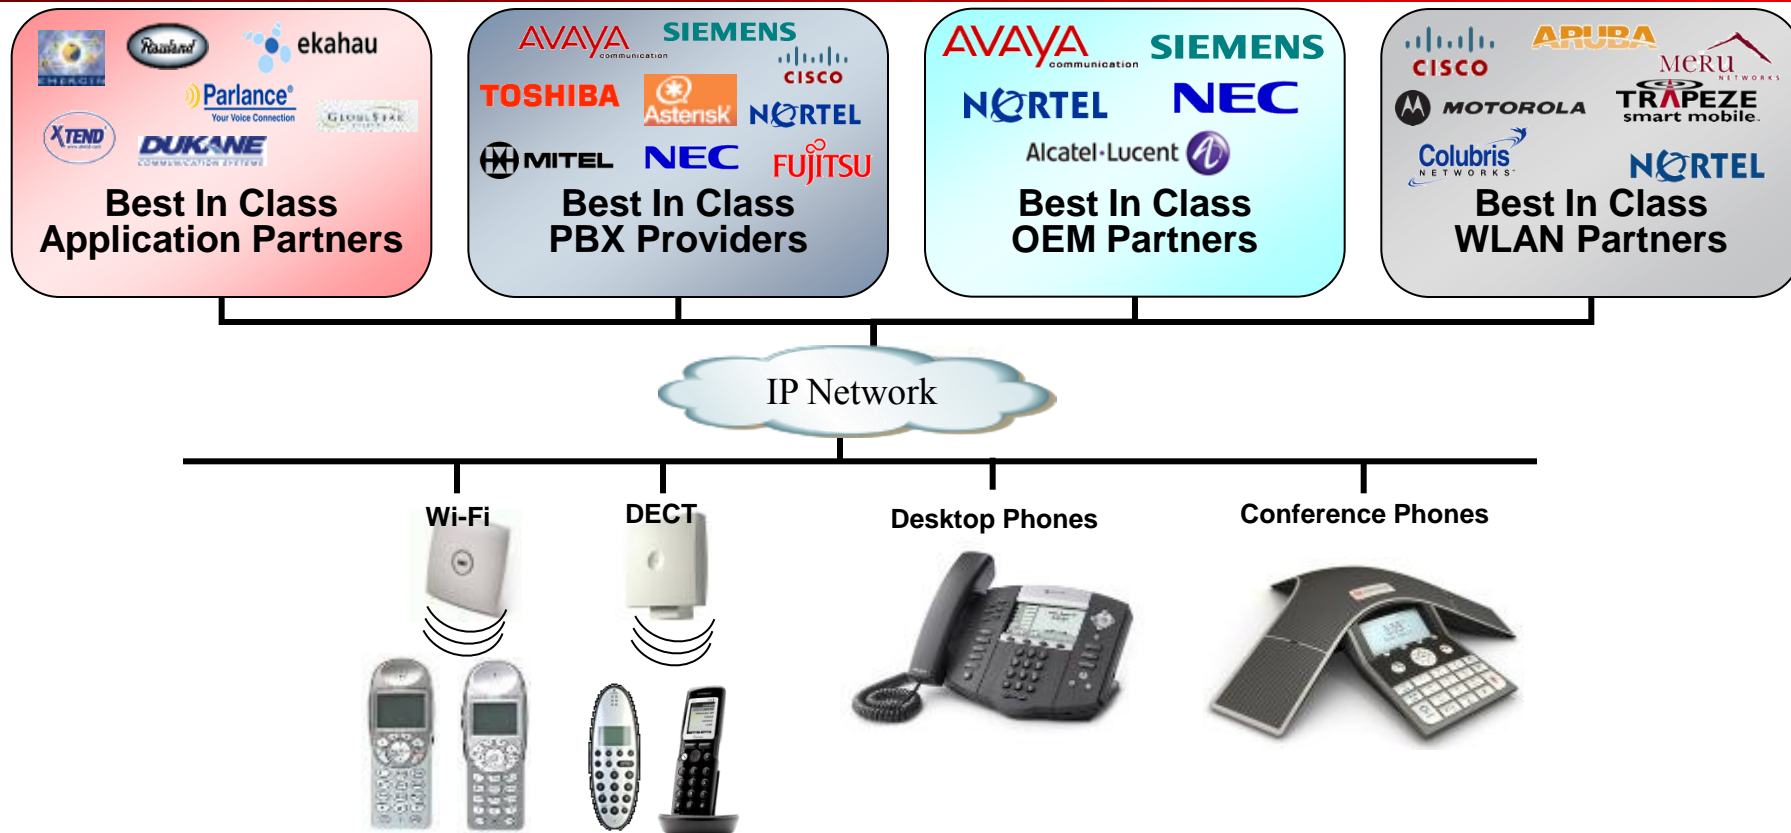

POLYCOM®

Solutie telefonie wireless Spektralink

QUARTZ MATRIX®

Tehnologia Medicala Polycom

Pacienti

- Contactarea personalului medical
- Conferinta cu familia

Asistente

- Monitorizarea pacientilor
- Localizarea medicilor
- Contact cu brancardierii
- Legaturi cu infirmierele
- Primesc alerte
- Apelare vocala

Interfata Aplicatiei

- ▶ Interfata Aplicatiei
 - Permite diferitelor aplicatii sa comunice cu terminalele
- ▶ Comunicare full-duplex
 - Posibilitati de comanda si control
 - Mesaje text/grup
 - Extindere/ expediere a cererilor
 - Raspunsuri directe de la utilizatori
 - Alerte audibile