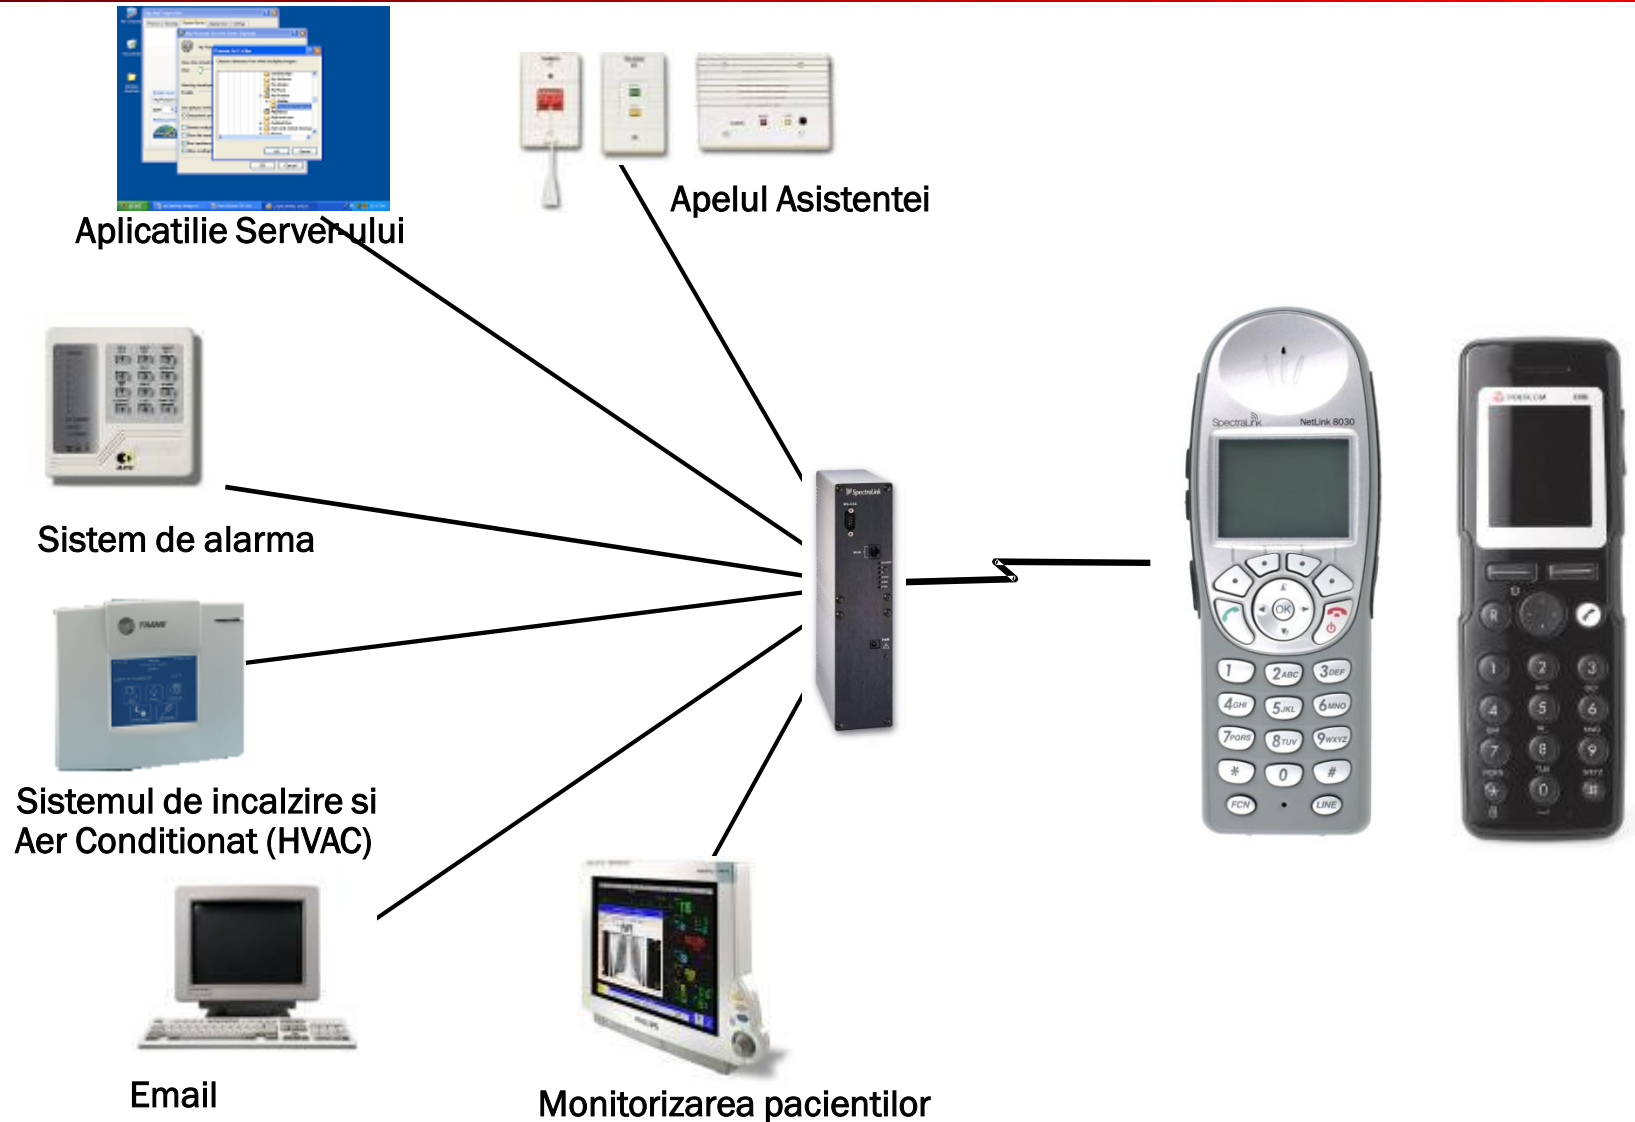

POLYCOM®

Solutie telefonie wireless Spektralink

QUARTZ MATRIX®

Tehnologia Medicala Polycom

Pacienti

- Contactarea personalului medical
- Conferinta cu familia

Asistente

- Monitorizarea pacientilor
- Localizarea medicilor
- Contact cu brancardierii
- Legaturi cu infirmierele
- Primesc alerte
- Apelare vocala

Medici

- Primesc informatii/ alerte
- Colaborare cu colegii
- Contactarea ajutorului medical
- Localizarea personalului de suport

Brancardieri

- Primesc alerte
- Contactarea personalului medical
- Localizarea echipamentelor

Interfata Aplicatiei

- ▶ Interfata Aplicatiei
 - Permite diferitelor aplicatii sa comunice cu terminalele
- ▶ Comunicare full-duplex
 - Posibilitati de comanda si control
 - Mesaje text/grup
 - Extindere/ expediere a cererilor
 - Raspunsuri directe de la utilizatori
 - Alerte audibile

Mesaje Text si Alerte – Servicii Medicale

Mesaje Text si Alerte – Servicii Medicale

Exemplu: Apelul asistentei

Localizarea serviciilor in timp real (RTLS)

▶ Capabilitati

- Localizarea si urmarirea personalului si echipamentelor in timp real
- Invocarea aplicatiilor speciale pentru luarea deciziilor pe baza de proximitate
- infrastructura wireless